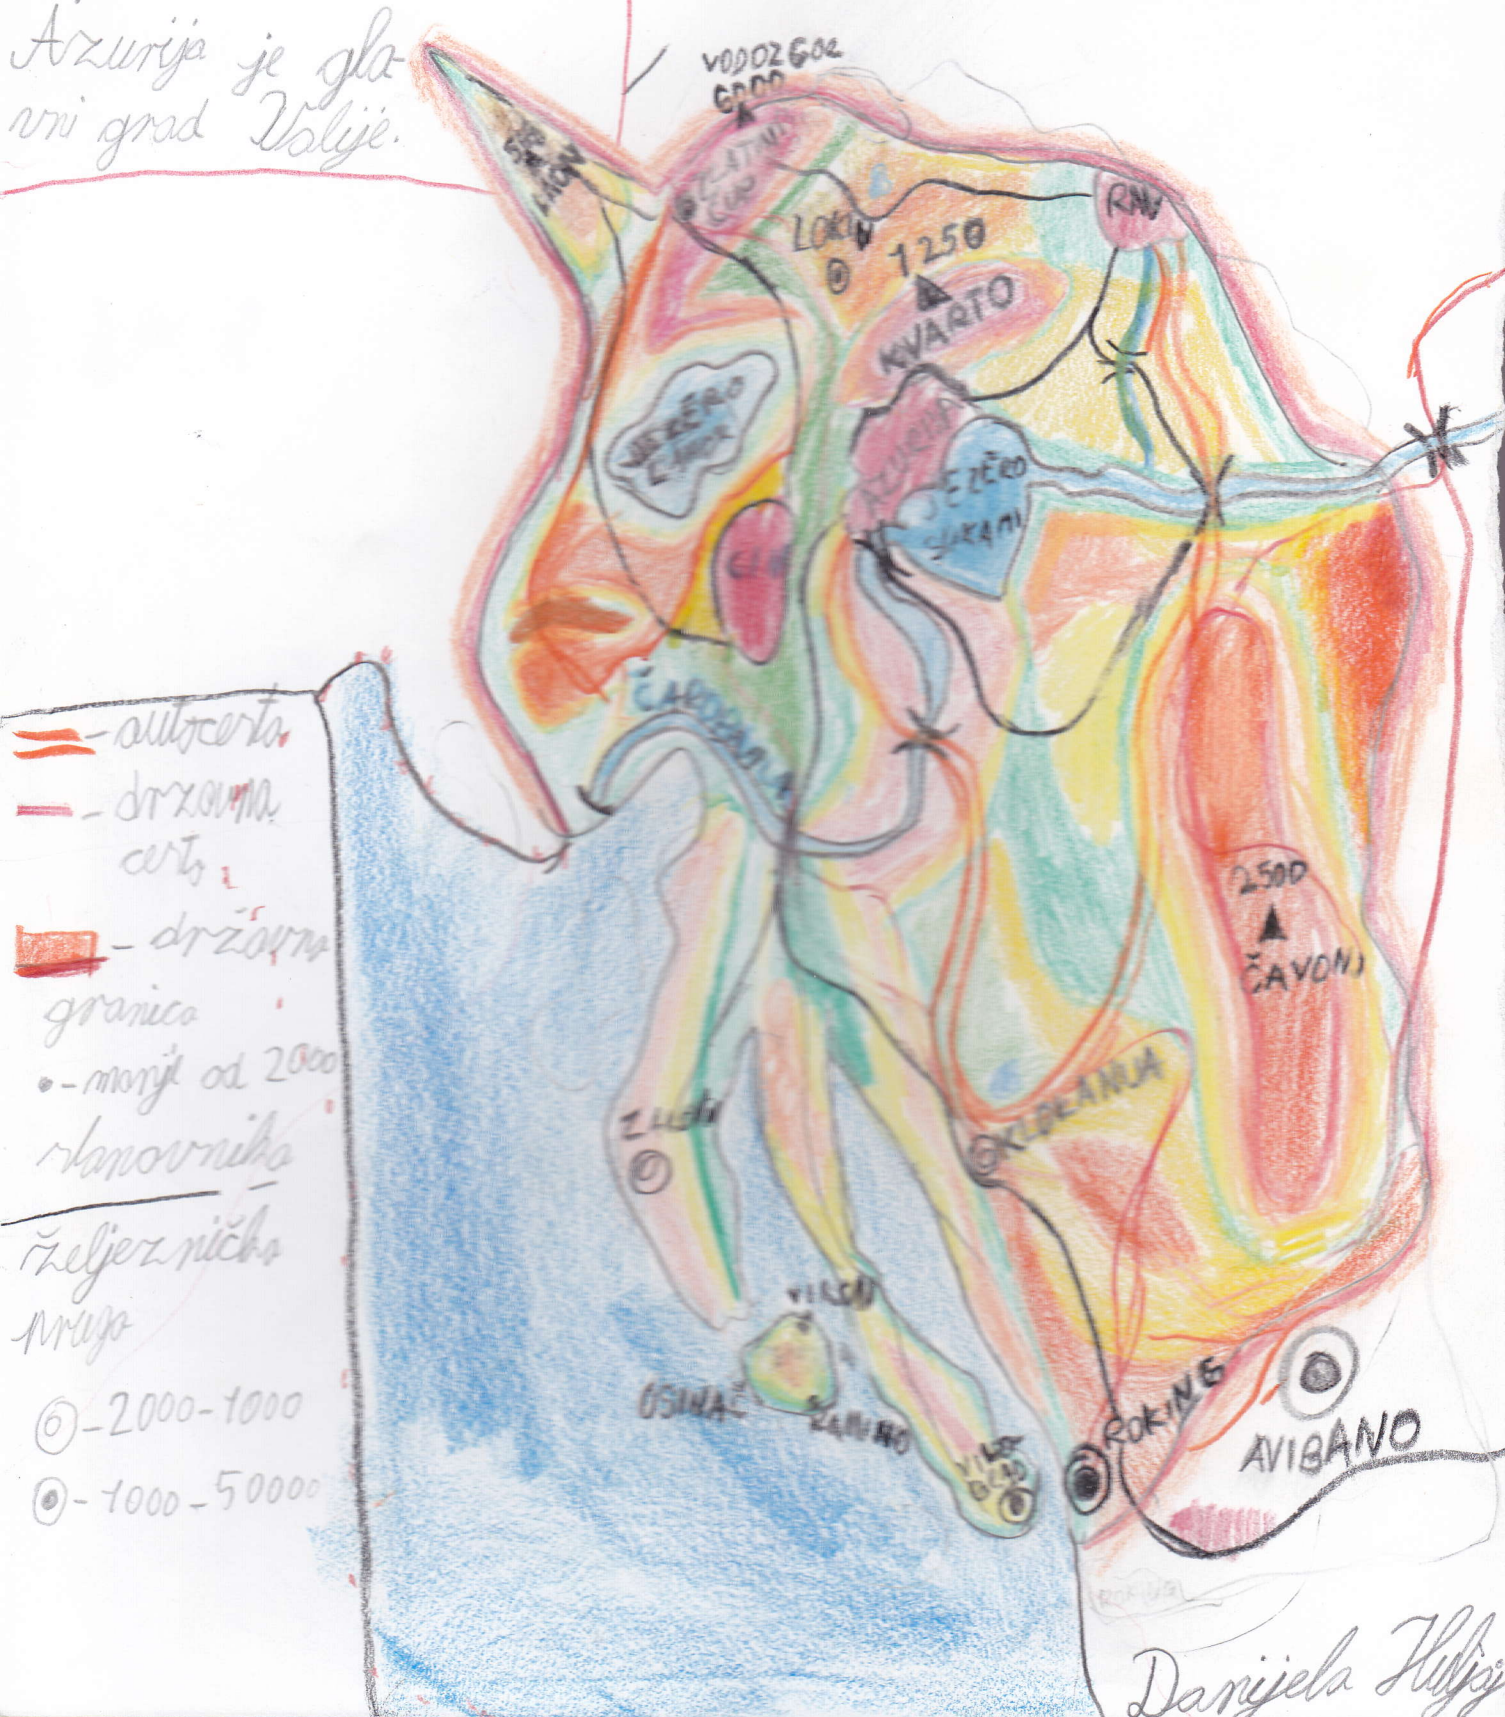

TRAVNI
TRAVNI

TRAVNI

Летняя земля

Witago

Mia Jurstulović

Grad Sunce je
glavni grad
Lopuča.

Geografska
karta Lopuča.

-  = VODE
-  = NITINE
-  = UZVISHINE
-  = PLANINE

- DRŽAVNA GRANICA
- CESTA
- ~ RIJEKA
- ☁ JEZERO

1 ZMISLI NEKU ZEMLJU I NA CRTAJ
KARTU

Vodozgor je najviša planina u Valiji. Na Vodozgoru je smješteno višnjičko selo Zlatni Čup.

Azurija je glavni grad Valije.

VALIJA - karstna zemlja

Danijela Hlyš

Republika predmeti

OSTENACI RAD

111111111
101010101

1111

LUKA
PETAR

Zemlja imaginarna

SMJEHTOGRAD

LJUBIČIĆ

ZAVIČAJ

DOLINA

ZAVIČAJ

Geografska karta Kantarije

GEOGRAFSKA KARTA
ZEMLJE SLATKIŠA

VIŠNJA