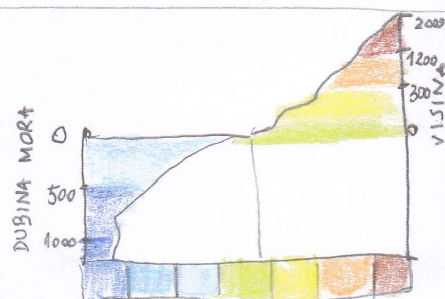

TUMAČ ZNAKOVA

- VIŠE OD 100 000 STANOVIKA
- 10 000 - 15 000 STANOVIKA

- DRŽAVNA GRANICA
- CESTA
- ~ RIJEKA
- ☁ JEZERO