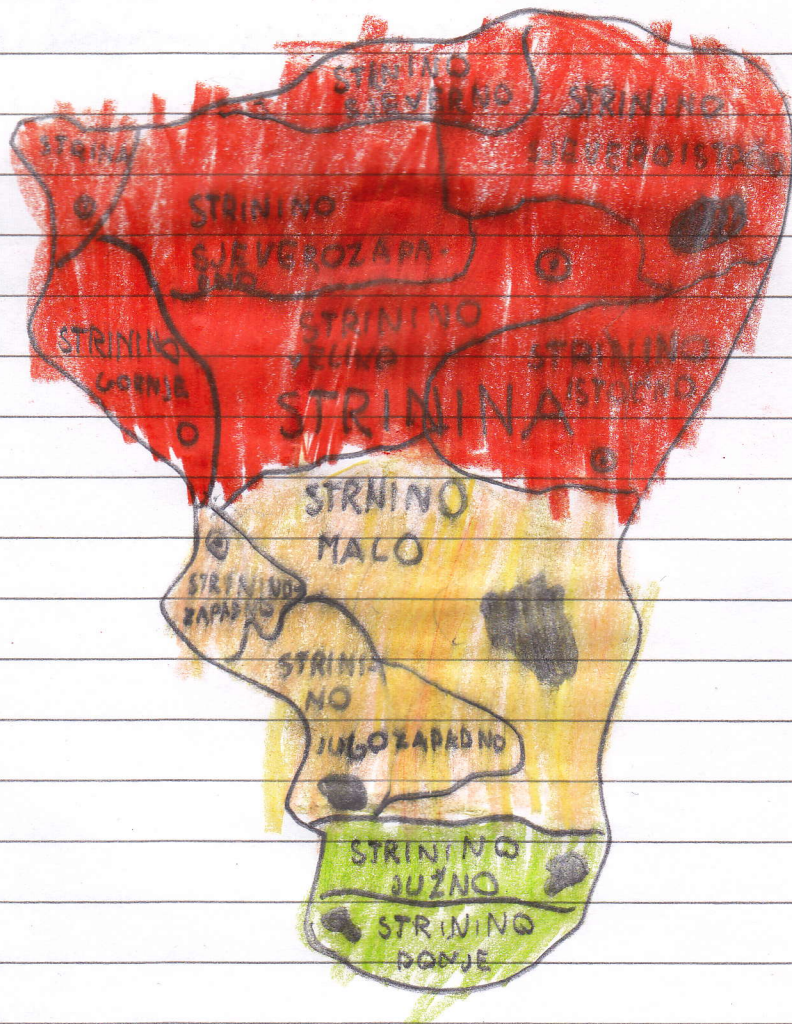

Domaci rad

Moja zemlja iz mojemaste uve se
Strinina.

Card

ICECREAM LAND

PINGVINI

POSTI NJA GLADNIJA

VELIKIH SKORPIONA

LONČATA

reka drevnaja

reka Skorpionna

1989

PLANI NJA
ČVIGALOVICA

More morka

ZMAJEVO MORE

BRANČIČ

ERAGONVA ZETLAVI

TRAVNI
TRAVNI

TRAVNI

Летняя земля

Witago

Mia Jurstulović

Grad Sunce je
glavni grad
Lopuča.

Geografska
karta Lopuča.

-  = VODE
-  = NITINE
-  = UZVISHINE
-  = PLANINE

- DRŽAVNA GRANICA
- CESTA
- ~ RIJEKA
- ☁ JEZERO

1 ZMISLI NEKU ZEMLJU I NA CRTAJ
KARTU

Vodozgor je najviša planina u Valiji. Na Vodozgoru je smješteno višnjičko selo Zlatni Čup.

Azurija je glavni grad Valije.